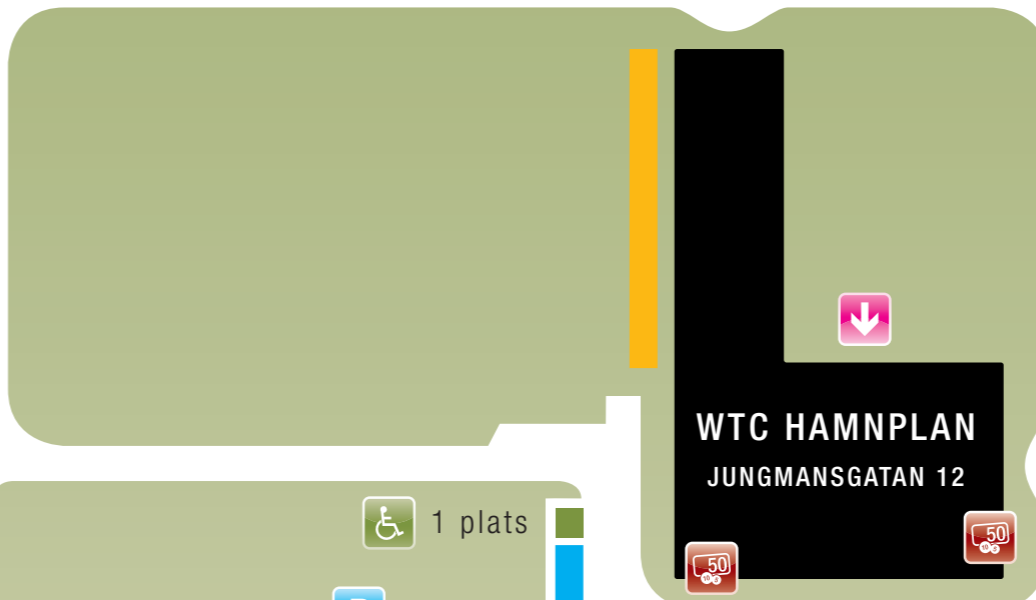

KOCKUM FRITID

VÄSTRA VARVSGATAN

5min 2 platser

-  RECEPTION
-  PARKERING
-  CYKELPARKERING
-  HANDIKAPPSPARKERING
-  BUSSHÅLLPLATS
-  5-MINUTERSPARKERING
-  BANKOMAT

WTC TEKNIKPORTALEN
SKEPPSGATAN 19

P 30 platser

WTC HAMNPLAN
JUNGMANSGATAN 12

5min 2 platser

1 plats

P 9 platser

P SEB kundparkering

Sjömansgatan P 10 platser

HAMNPARKEN

JUNGMANEN

HOTELL
PARK INN

P 30 platser

STORA VARVSGATAN

ICA MAXI

SKEPPSGATAN

5min 2 platser